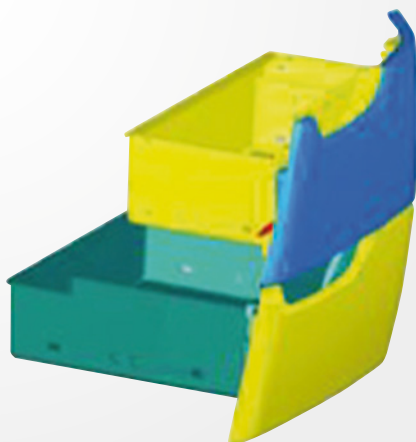

[Ga naar winkelwagen](#)

1

2

3

De beste technologie en stijl in zijn klasse.

1 Verplaatsbare spiegel met inklapbare voet en led-randverlichting voor gebruik binnen en buiten de cabine.

Verplaatsbare scheer-/make-upspiegel met opklapbare voet en led-randverlichting met 3 instelbare lichtsterktes. Oplaadbaar, compleet met USB-kabel. De kap vouwt open en kan worden gebruikt als voet om de spiegel zowel in de cabine als buiten neer te zetten.

De set bestaat uit:

- 1 spiegel met kunststof behuizing en over 230° verstelbare kap/voet
- 1 USB-oplaadkabel

2 Uitneembare handenwastank met zeepdispenser

Een praktische, ruim bemeten watertank van 10 liter met een kraan en bijbehorende zeepdispenser voor het wassen van handen. De tank is compleet met draag- en montageframe, zodat je altijd beschikt over een watervoorraad om je handen te wassen voordat je weer achter het stuur kruipt.

De set bestaat uit:

- 1 tank van 10 liter
- 1 draag- en montageframe met houder voor zeepdispenser
- 1 elastische riem met kliksluitingen om de tank aan het frame te bevestigen
- 1 bijpassende zeepdispenser

Ga naar winkelwagen

1

2

3

De beste technologie en stijl in zijn klasse.

1 Vakverdeling voor lades.

De vakverdeling is gemaakt van zwart EPDM-rubber met een antislipbodem en heeft handig afgebakende vakken en een neerklapbaar front, waardoor hij kan worden gebruikt in zowel grote als kleine lades.