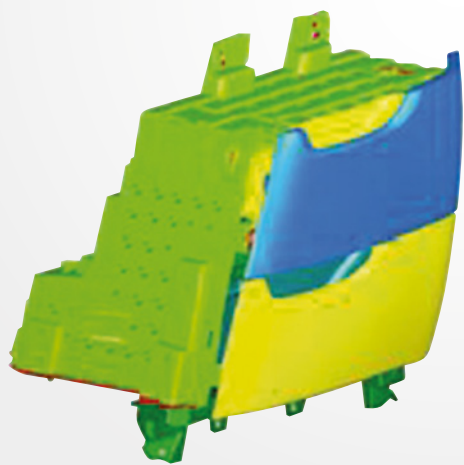

[Ga naar winkelwagen](#)

1

2

3

De beste technologie en stijl in zijn klasse.

1 Verplaatsbare spiegel met inklapbare voet en led-randverlichting voor gebruik binnen en buiten de cabine.

Verplaatsbare scheer-/make-upspiegel met opklapbare voet en led-randverlichting met 3 instelbare lichtsterktes. Oplaadbaar, compleet met USB-kabel. De kap vouwt open en kan worden gebruikt als voet om de spiegel zowel in de cabine als buiten neer te zetten.

De set bestaat uit:

- 1 spiegel met kunststof behuizing en over 230° verstelbare kap/voet
- 1 USB-oplaadkabel

2 Uitneembare handenwastank met zeepdispenser

Een praktische, ruim bemeten watertank van 10 liter met een kraan en bijbehorende zeepdispenser voor het wassen van handen. De tank is compleet met draag- en montageframe, zodat je altijd beschikt over een watervoorraad om je handen te wassen voordat je weer achter het stuur kruipt.

De set bestaat uit:

- 1 tank van 10 liter
- 1 draag- en montageframe met houder voor zeepdispenser
- 1 elastische riem met kliksluitingen om de tank aan het frame te bevestigen
- 1 bijpassende zeepdispenser

Ga naar winkelwagen

1

2

3

De beste technologie en stijl in zijn klasse.

1 Vakverdeling voor lades.

De vakverdeling is gemaakt van zwart EPDM-rubber met een antislipbodem en heeft handig afgebakende vakken en een neerklapbaar front, waardoor hij kan worden gebruikt in zowel grote als kleine lades.