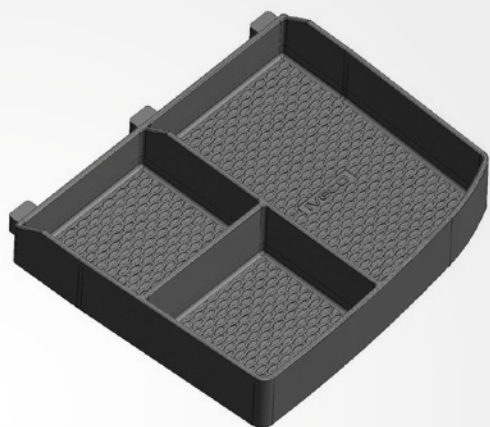

[Ga naar winkelwagen](#)

1

2

3

De beste technologie en stijl in zijn klasse.

1 Verplaatsbare spiegel met inklapbare voet en led-randverlichting voor gebruik binnen en buiten de cabine.

Verplaatsbare scheer-/make-upspiegel met opklapbare voet en led-randverlichting met 3 instelbare lichtsterktes. Oplaadbaar, compleet met USB-kabel. De kap vouwt open en kan worden gebruikt als voet om de spiegel zowel in de cabine als buiten neer te zetten.

De set bestaat uit:

- 1 spiegel met kunststof behuizing en over 230° verstelbare kap/voet
- 1 USB-oplaadkabel

2 Uitneembare handenwastank met zeepdispenser

Een praktische, ruim bemeten watertank van 10 liter met een kraan en bijbehorende zeepdispenser voor het wassen van handen. De tank is compleet met draag- en montageframe, zodat je altijd beschikt over een watervoorraad om je handen te wassen voordat je weer achter het stuur kruipt.

De set bestaat uit:

- 1 tank van 10 liter
- 1 draag- en montageframe met houder voor zeepdispenser
- 1 elastische riem met kliksluitingen om de tank aan het frame te bevestigen
- 1 bijpassende zeepdispenser

Ga naar winkelwagen

1

2

3

De beste technologie en stijl in zijn klasse.

1 Vakverdeling voor lades.

De vakverdeling is gemaakt van zwart EPDM-rubber met een antislipbodem en heeft handig afgebakende vakken en een neerklapbaar front, waardoor hij kan worden gebruikt in zowel grote als kleine lades.